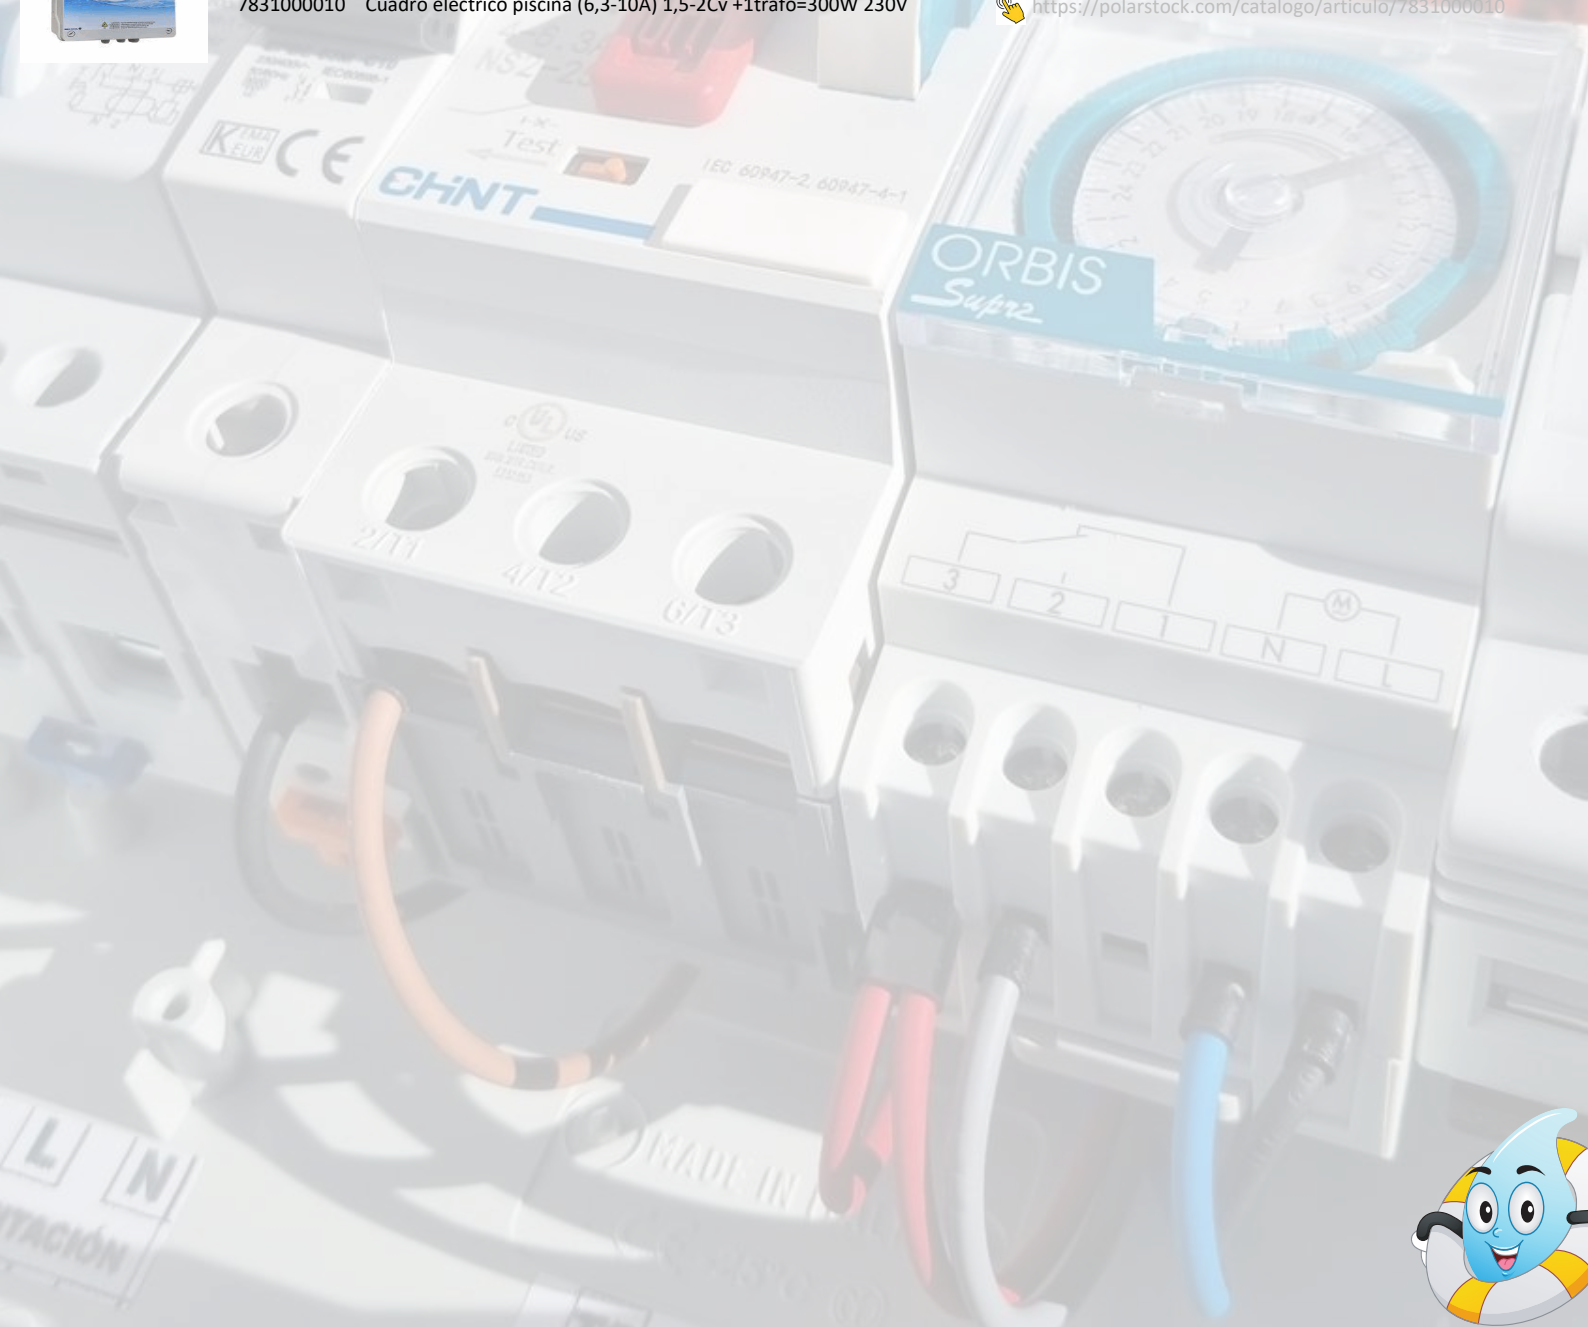

Cuadros Eléctricos Piscina

Código	Descripción
7831000019	Cuadro eléctrico piscina (4-6,3A) 3/4-1CV 230V

Ir a la web

<https://polarstock.com/catalogo/articulo/7831000019>

Código	Descripción
7831000021	Cuadro eléctrico piscina (4-6,3A) 3/4-1CV +1trafo=100W 230V
7831000009	Cuadro eléctrico piscina (4-6,3A) 3/4-1CV +1trafo=300W 230V
7831000020	Cuadro eléctrico piscina (4-6,3A) 3/4-1CV +1trafo=50W 230V
7831000010	Cuadro eléctrico piscina (6,3-10A) 1,5-2Cv +1trafo=300W 230V

Ir a la web

<https://polarstock.com/catalogo/articulo/7831000021>

<https://polarstock.com/catalogo/articulo/7831000009>

<https://polarstock.com/catalogo/articulo/7831000020>

<https://polarstock.com/catalogo/articulo/7831000010>