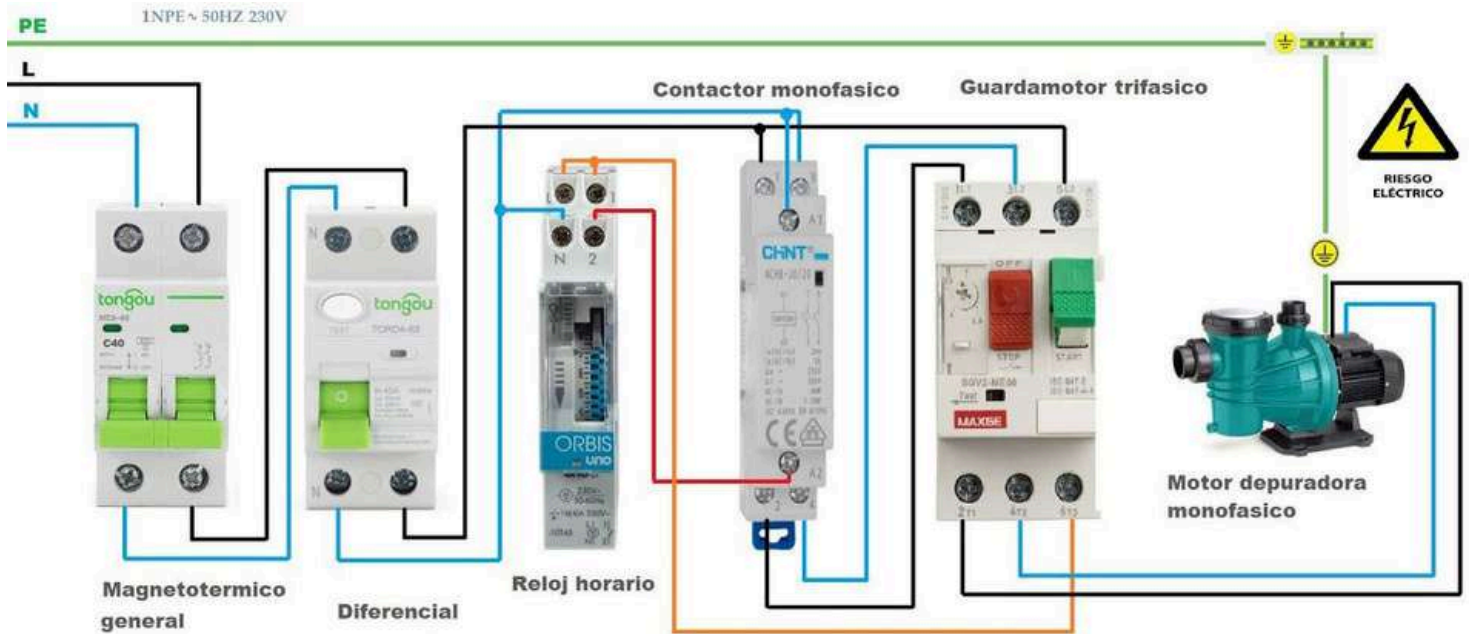

Detectar problemas en el funcionamiento del circuito eléctrico.

Indicación del correcto funcionamiento a través de un tablero de control.

Permitir que la instalación funcione de forma automática con facilidad y comodidad.

CUADROS ELÉCTRICOS PISCINA

Elementos del cuadro eléctrico

- **Magneto térmico:**
Protege los accesorios contra subidas de intensidad y cortocircuitos.
- **Diferencial:**
Compara la corriente de entrada y salida del mismo es igual y si hay una desviación o fuga de corriente se apagará automáticamente.
- **Reloj o temporizador:**
Detalla las horas que quieres que funcione tu depuradora de filtración.
- **Conector monofásico:**
Dispositivo electromecánico utilizado para controlar el flujo de corriente en un circuito eléctrico monofásico.
- **Guardamotor trifásico:**
Desconecta la bomba cuando está consumiendo más de lo estipulado.