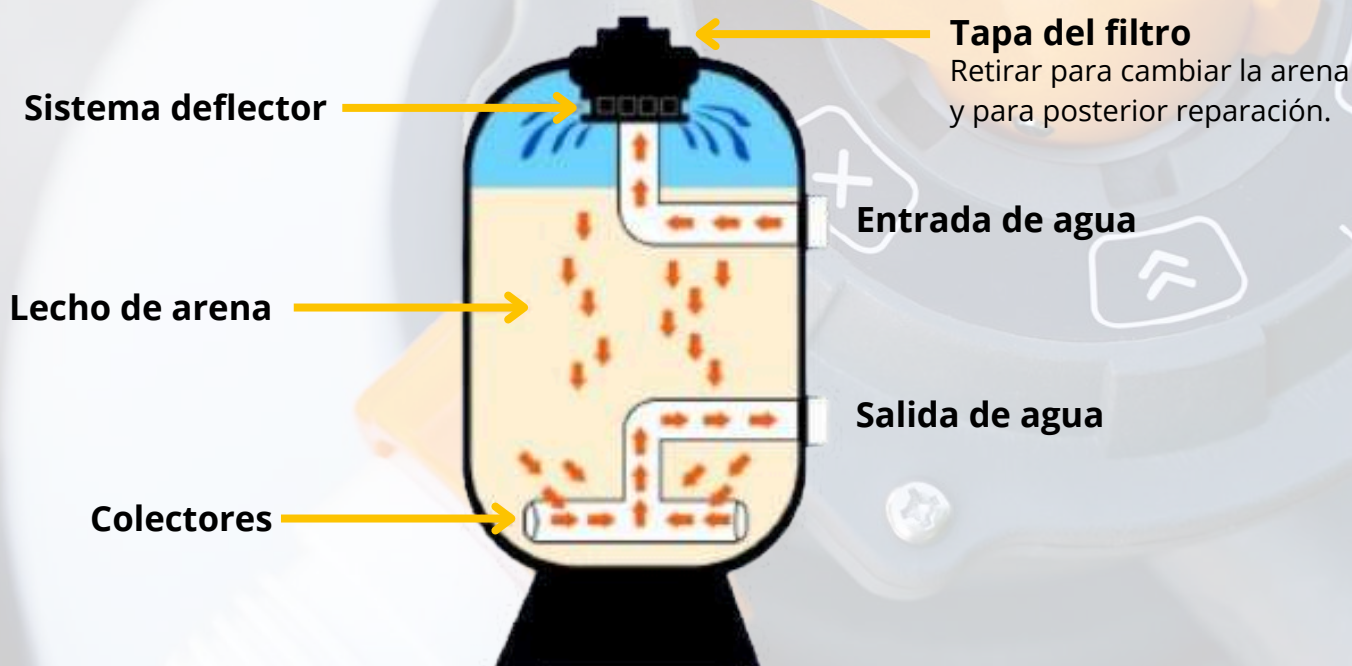

2

Analizar el agua para comprobar que tiene los niveles de pH estén entre 7.2 y 7.6.

3

4

Realizar una limpieza del filtro con un desincrustante para filtros. Después cubrir la piscina con un cobertor.

FILTROS DE PISCINA Esquema de funcionamiento

Los filtros de arena requieren poco mantenimiento y son eficaces para filtrar una gran cantidad de agua.

El agua de la piscina entra en el filtro superior y va descendiendo por el medio filtrante que puede ser arena, zeolita mineral o el cristal verde, quedando libre de impurezas, después pasa por los colectores para volver a la piscina ya limpia.